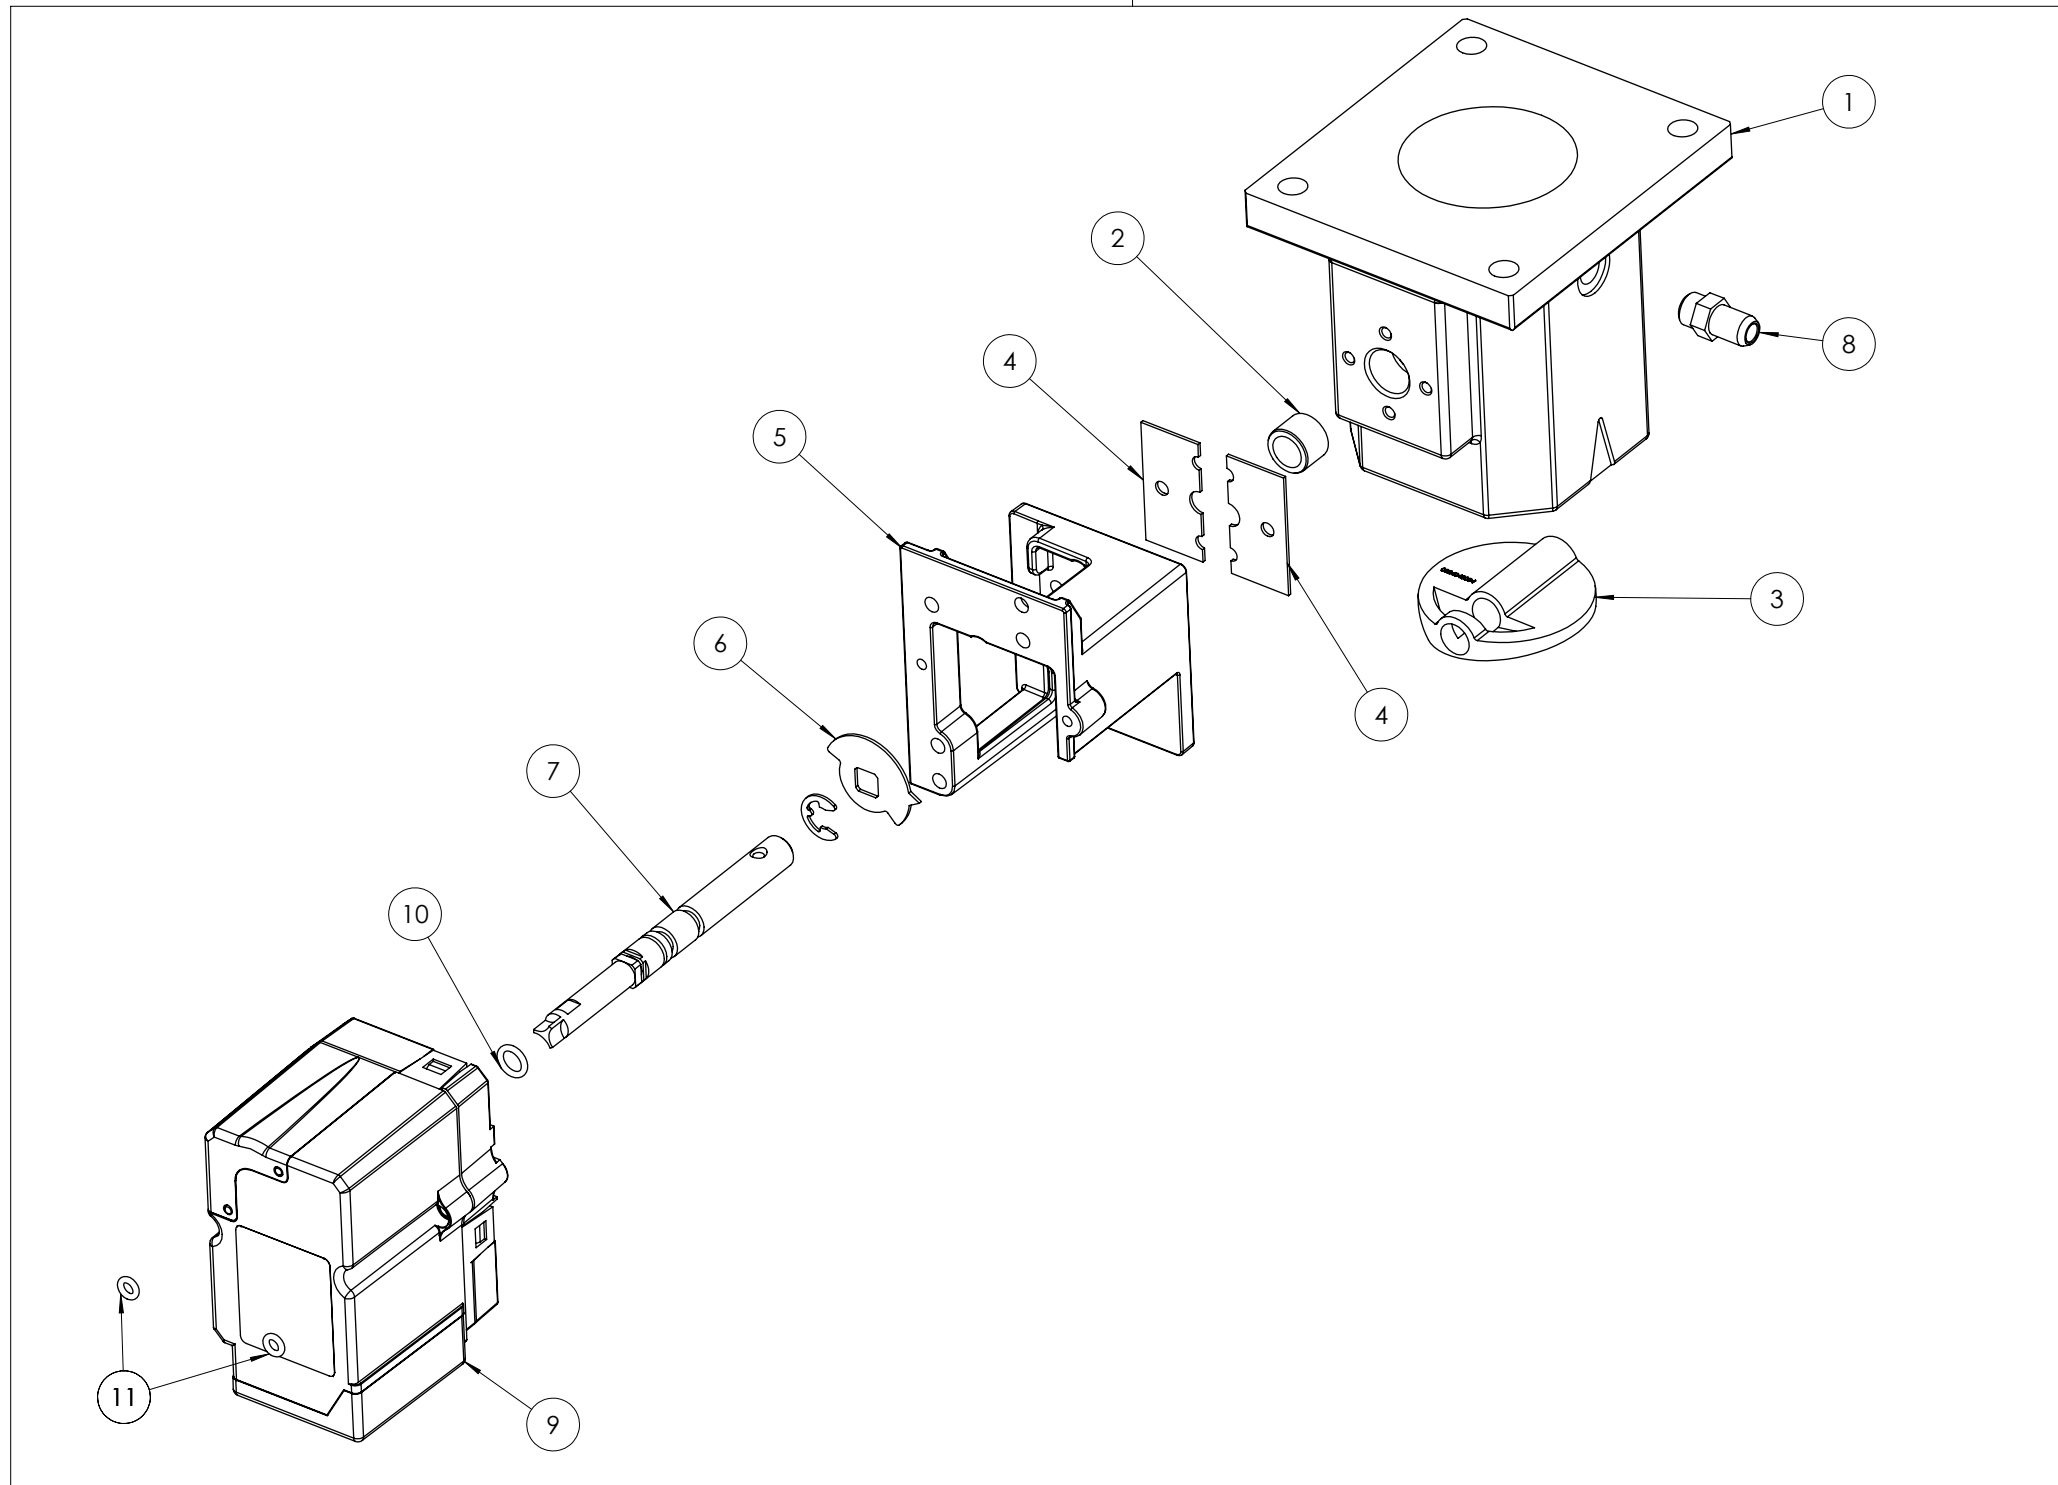

Поз	Артикул	Наименование	Примечание
1	0024030029	Головка горелки	
2	0024050028	Пламенная головка	
3	0024030003	Муфта соединительная	
4	0024040041	Газовый дроссельный клапан в сборе	
5	8024030001	Полуфланец	
6	0024030004	Колено	
7	0024030017	Прокладка	
8	0024030031	Трубка	
9	0005180076	Сальник	
10	0005180077	Сальник	
11	0024050011	Форсунка газовая	
12	0024050074	Газораспределитель	
13	0024050075	Подпорная шайба	
14	0024040013	Электрод	
15	0024040021	Электрод ионизации	

Поз	Артикул	Наименование	Примечание
16	0024030036	Кронштейн	
17	0024010020	Тяга с шарниром	
18	0011040046	Кронштейн	
19	0024010008	Сектор	
20	0024030020	Винт	
21	0024020019	Прокладка	
22	230	Заглушка	
23	146	Шайба	
24	30418	Шайба	
25	0024050072	Форсунка газовая	
26	0024050073	Форсунка газовая	
27	4900	Шайба	
28	5086	Гайка	
29	0024010009	Рычаг	
30	31483	Штуцер давления