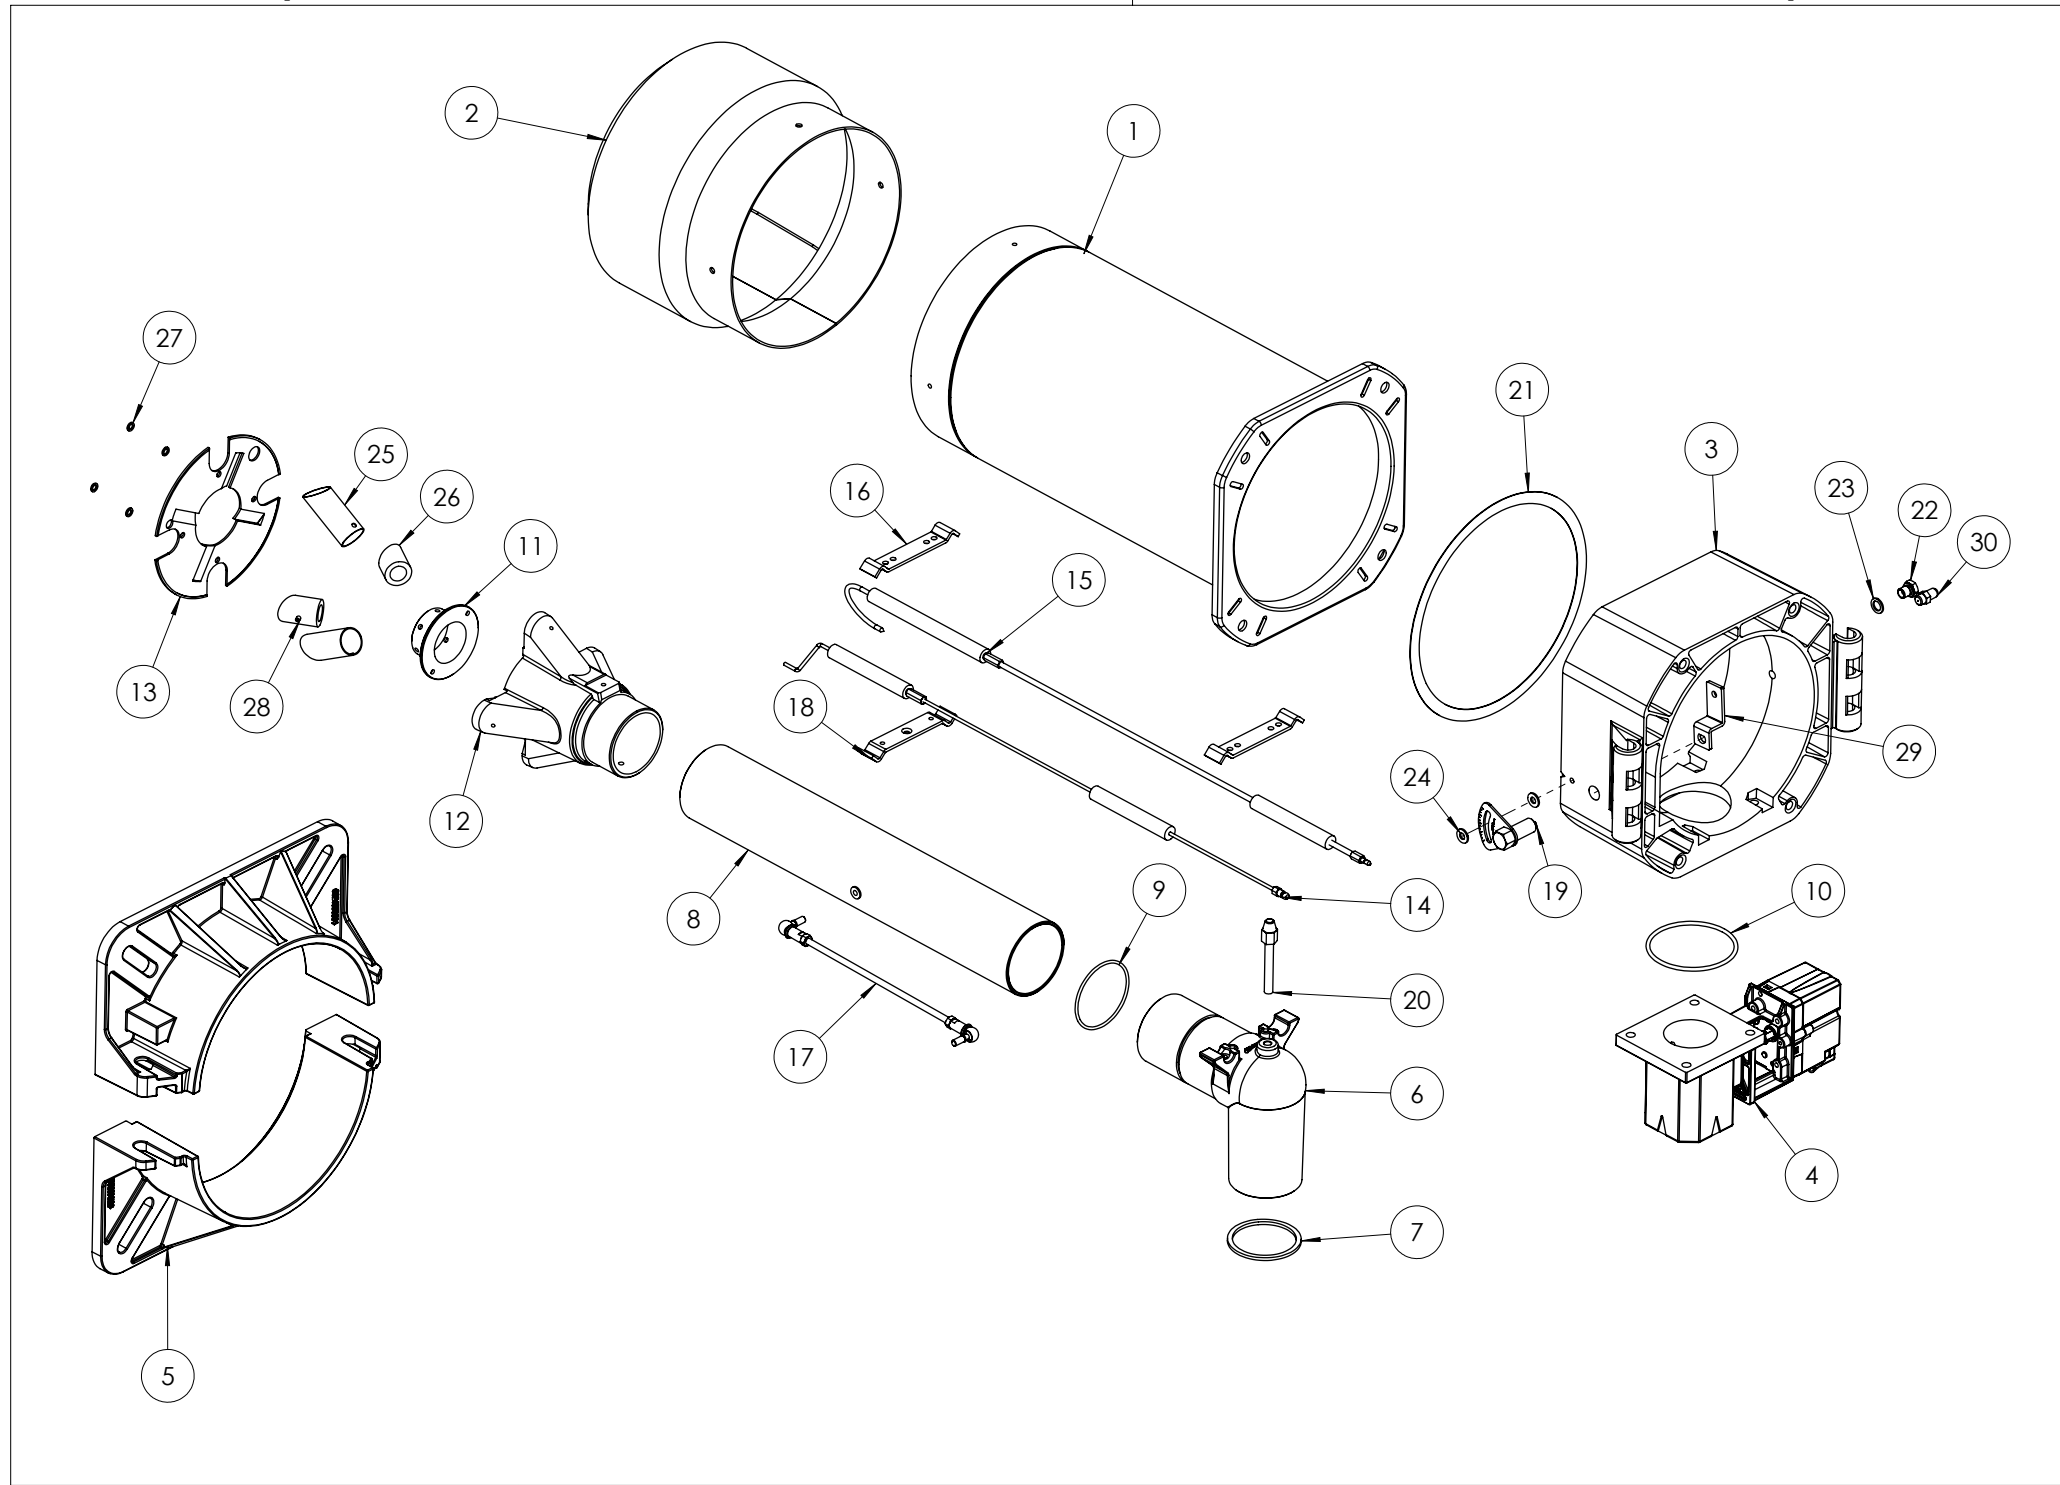

| Поз | Артикул    | Наименование                     | Примечание |
|-----|------------|----------------------------------|------------|
| 18  | 0005140469 | Кабельный ввод                   |            |
| 19  | 0005140236 | Кабельный ввод                   |            |
| 20  | 0024050070 | Кронштейн                        |            |
| 21  | 0005140233 | Кабельный ввод                   |            |
| 22  | 0024050091 | Суппорт ЧП                       |            |
| 23  | 0024050092 | Крышка ЧП                        |            |
| 24  | 0024050134 | Блок управления в сборе          |            |
| 25  | 0006020553 | Датчик числа оборотов            |            |
| 26  | 0006020550 | Корпус датчика оборотов          |            |
| 27  | 0006020552 | Крепление датчика числа оборотов |            |
| 28  | 0005030173 | Датчик числа оборотов            |            |
| 29  | 0005130051 | Штекер                           |            |
| 30  | 0024040016 | Шнур                             |            |
| 31  | 0024030083 | Улитка вентилятора               |            |
| 32  | 0024050088 | Улитка вентилятора               |            |
| 33  | 4976       | Сальник                          |            |
| 34  | 0005030329 | Частотный преобразователь        |            |