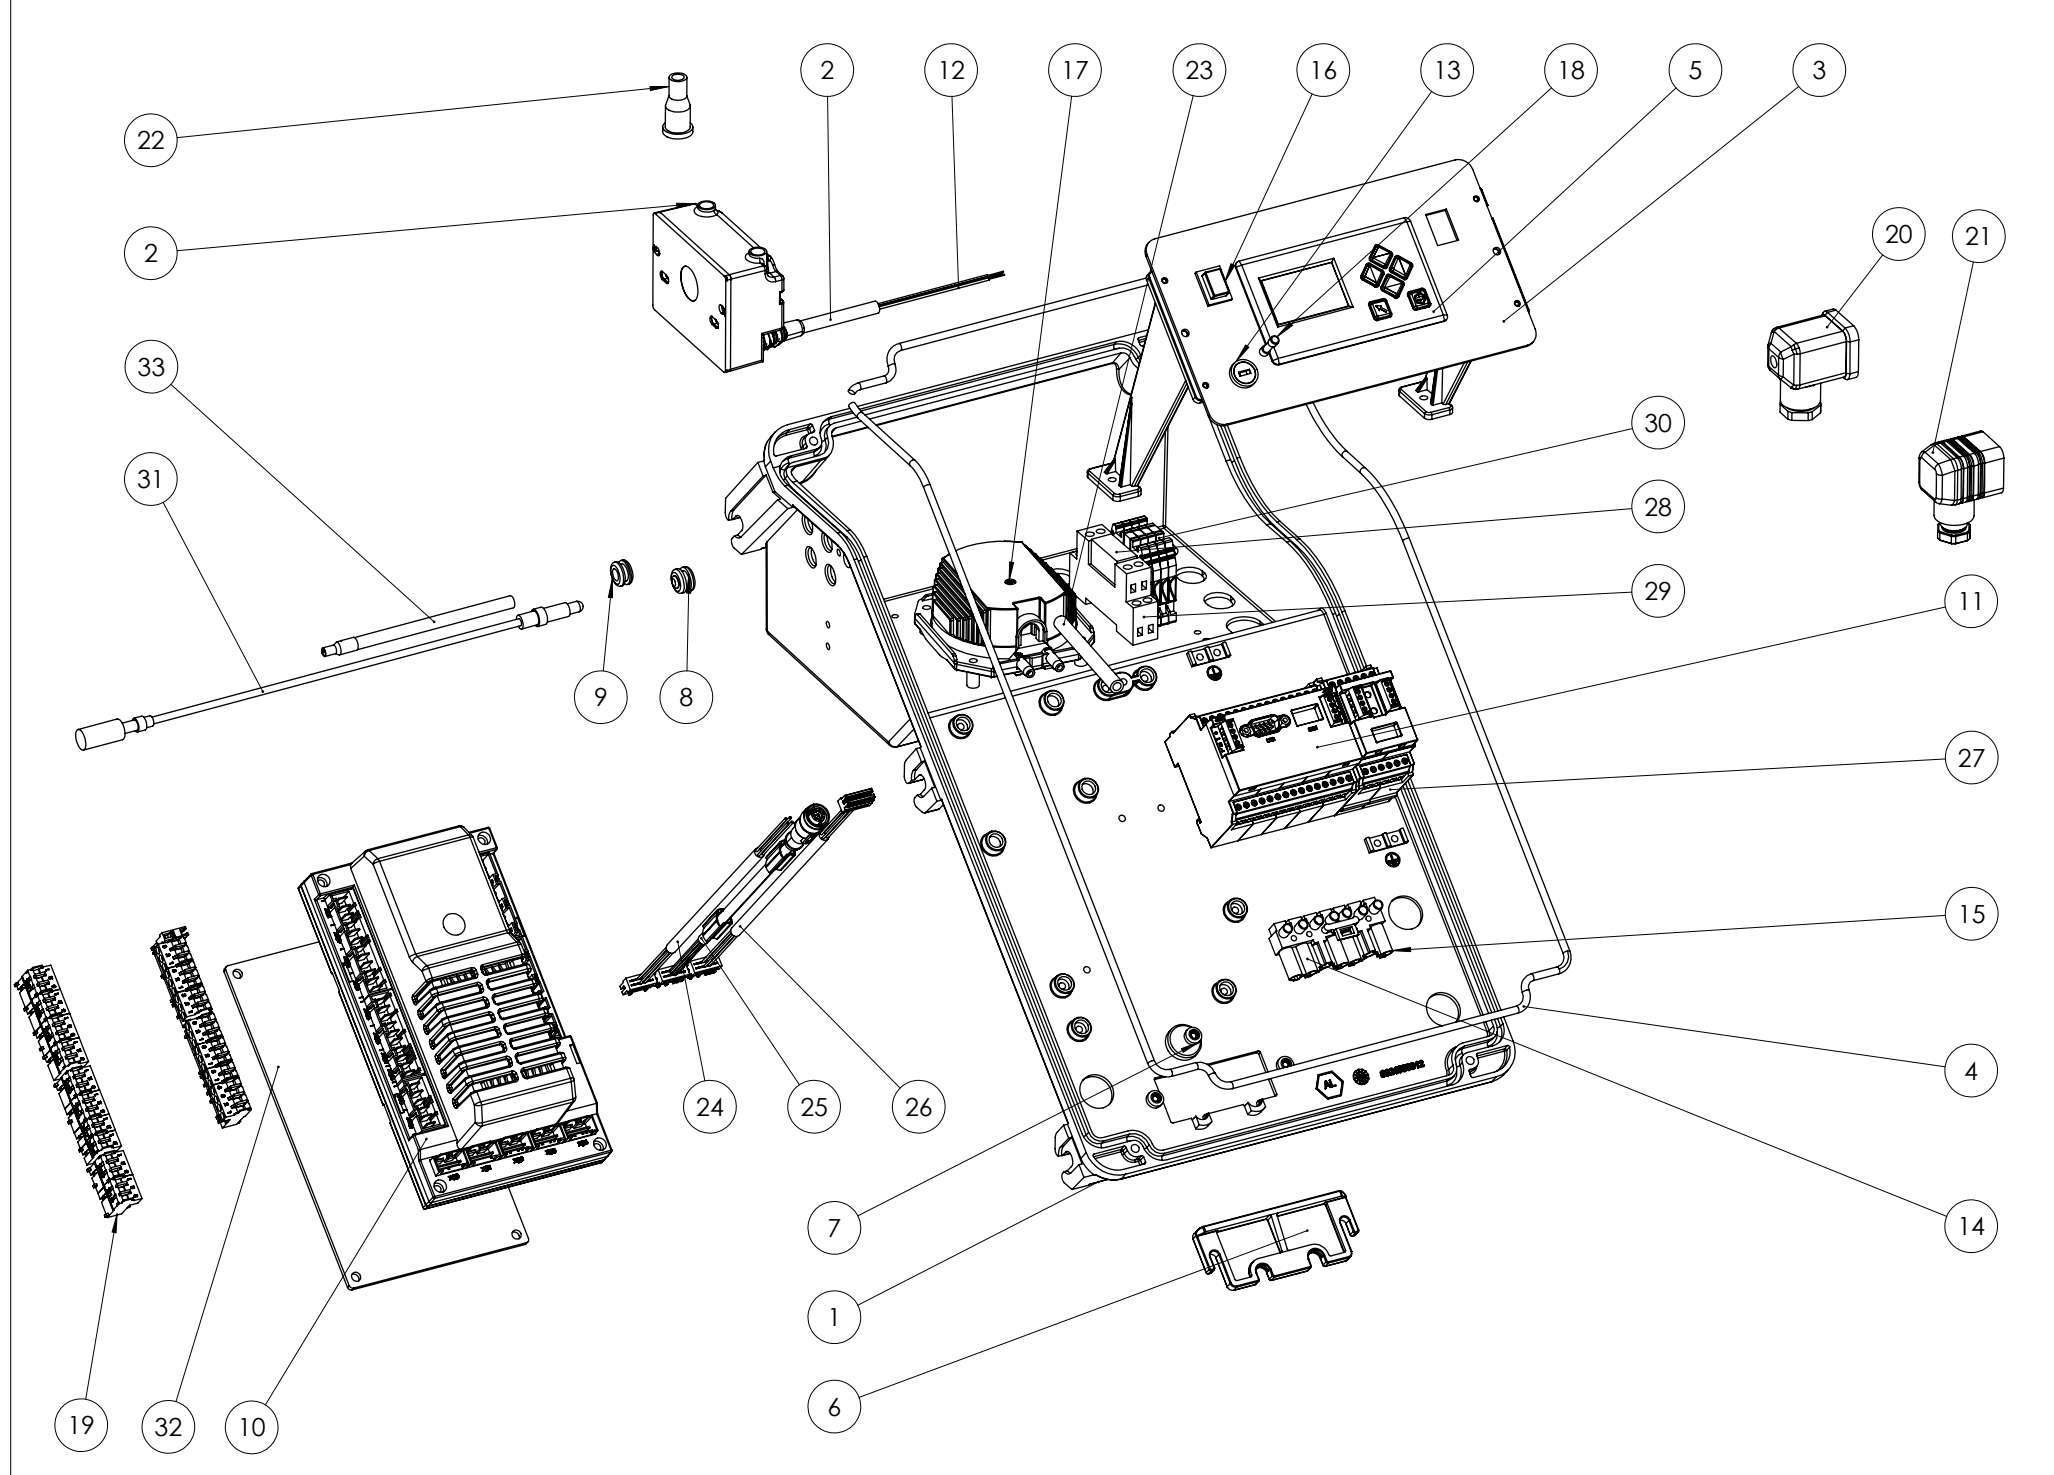

| Поз | Артикул    | Наименование     | Примечание |
|-----|------------|------------------|------------|
| 16  | 0024030036 | Кронштейн        |            |
| 17  | 0024010020 | Тяга с шарниром  |            |
| 18  | 0011040046 | Кронштейн        |            |
| 19  | 0024010008 | Сектор           |            |
| 20  | 0024030020 | Винт             |            |
| 21  | 0024020019 | Прокладка        |            |
| 22  | 230        | Заглушка         |            |
| 23  | 146        | Шайба            |            |
| 24  | 30418      | Шайба            |            |
| 25  | 0024050072 | Форсунка газовая |            |
| 26  | 0024050073 | Форсунка газовая |            |
| 27  | 4900       | Шайба            |            |
| 28  | 5086       | Гайка            |            |
| 29  | 0024010009 | Рычаг            |            |
| 30  | 31483      | Штуцер давления  |            |